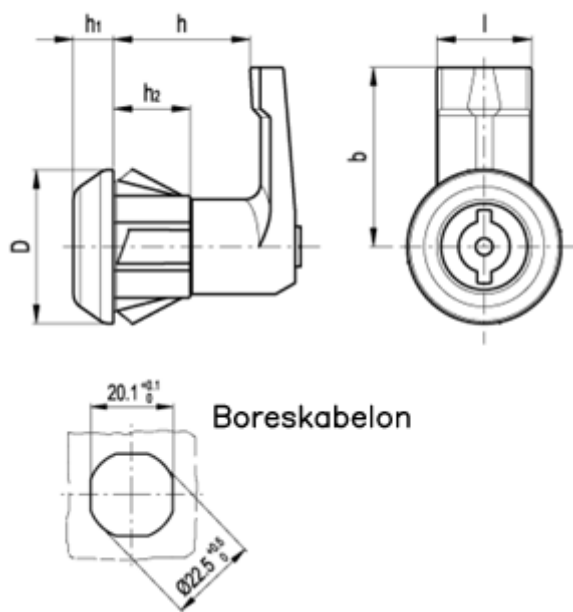

Varenummer: 2310421532
Beskrivelse: E+G Pallås m/specialnøgle
CQT/A-FM-35-22-AE-VO

Mål

$b = 35$
 $D = 30$
 $h = 22$
 $h_1 = 8$
 $h_2 = 15$
 $l = 18.5$
Vægt = 21